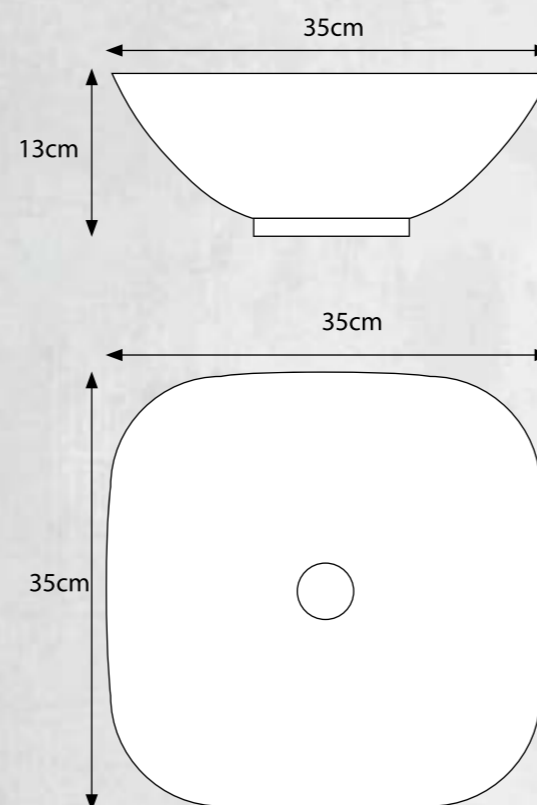

## מירון - מרובע קטן

מידות: 35x35x13 ס"מ

צבע: אדום

מק"ט: 701702

- הכיור מסופק עם ונטיל המתאים לעובי משטח 20-30 מ"מ
- במשטח לכיור מונח הקדח לונטיל -  $\varnothing 45$  מ"מ **בלנד**
- לבדיקת צבע הזכוכית יש להעזר בקטלוג לוחיות הצבעים